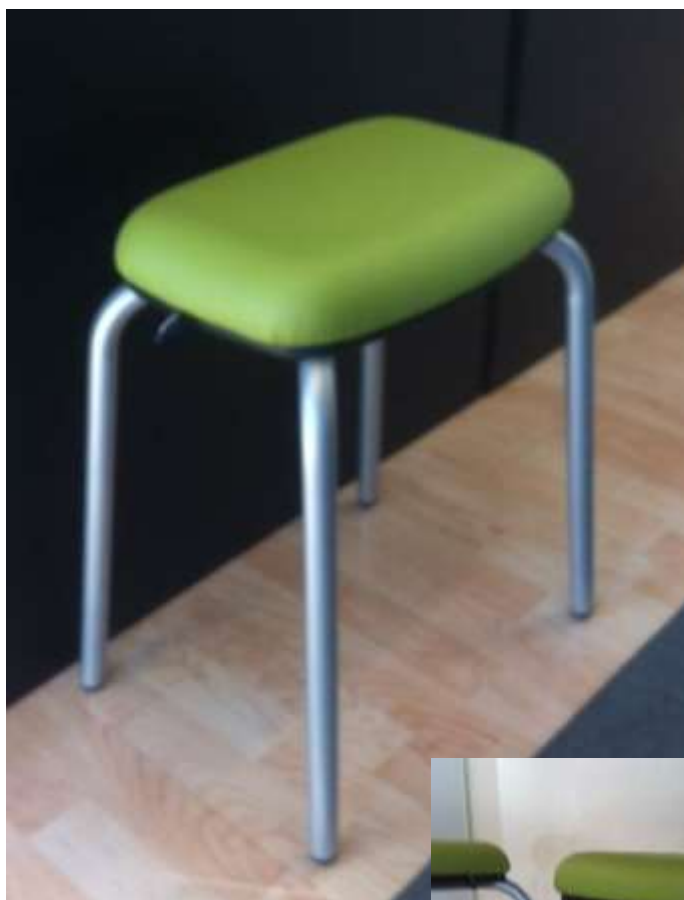

outlet

~~ANTES 175€ + IVA~~

75€+ IVA

Portes y montaje NO incluidos: + 25€

Sólo para Navarra

Puede tener algún pequeño defecto o raya

DESCRIPCIÓN: **4 UDS TABURETE STEELCASE.**

Taburete apilable, asiento tapizado en softex lavable, estructura metálica.

Tapizada en **tejido color Verde**, base color metalizado.