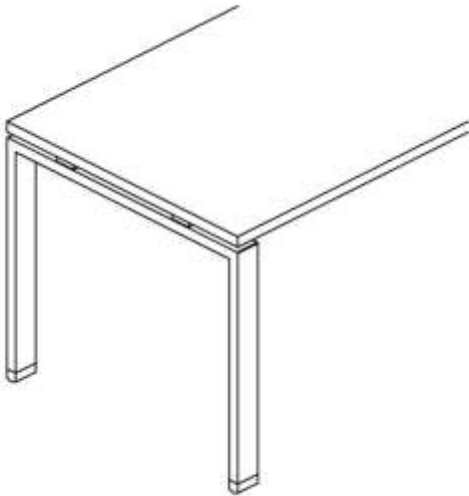

outlet

~~ANTES 275€ + IVA~~

170€+ IVA

Portes y montaje NO incluidos: + 40€

Sólo para Navarra

Puede tener algún pequeño defecto o raya

DESCRIPCIÓN: 1 UD MESA ATREO 160x80.

Mesa de trabajo de 160x80 Sobre laminado 25mm, estructura metálica con 4 pies y refuerzo rigidizador. **Color Blanco.**