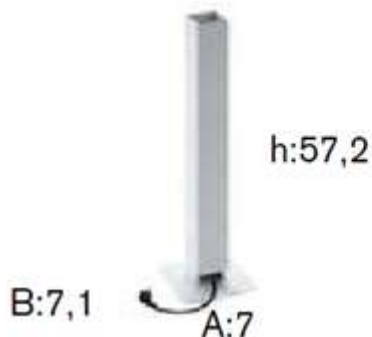

COLUMNA METÁLICA DE CABLEADO