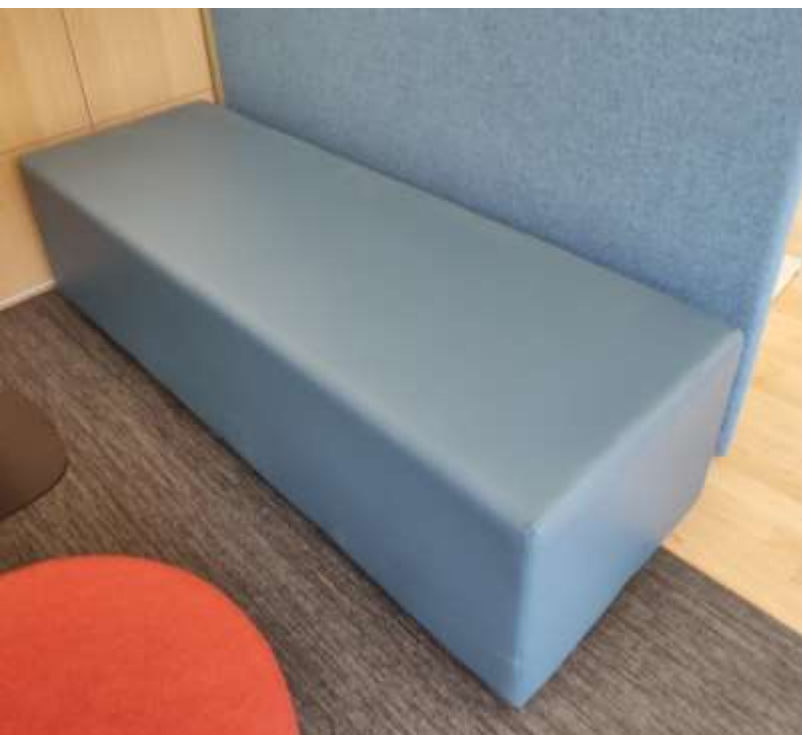

outlet

~~ANTES 400€ + IVA~~

140€ + IVA

Portes y montaje NO incluidos: + 25€

Sólo para Navarra

Puede tener algún pequeño defecto o raya

DESCRIPCIÓN: **1 UD BANCO TAPIZADO.**

Banco de L1600xP550xH450mm. Con patas. Estructura interior madera con cojines de espuma. Tapizado en tejido vinílico/nappel lavable. **Color Azul.**