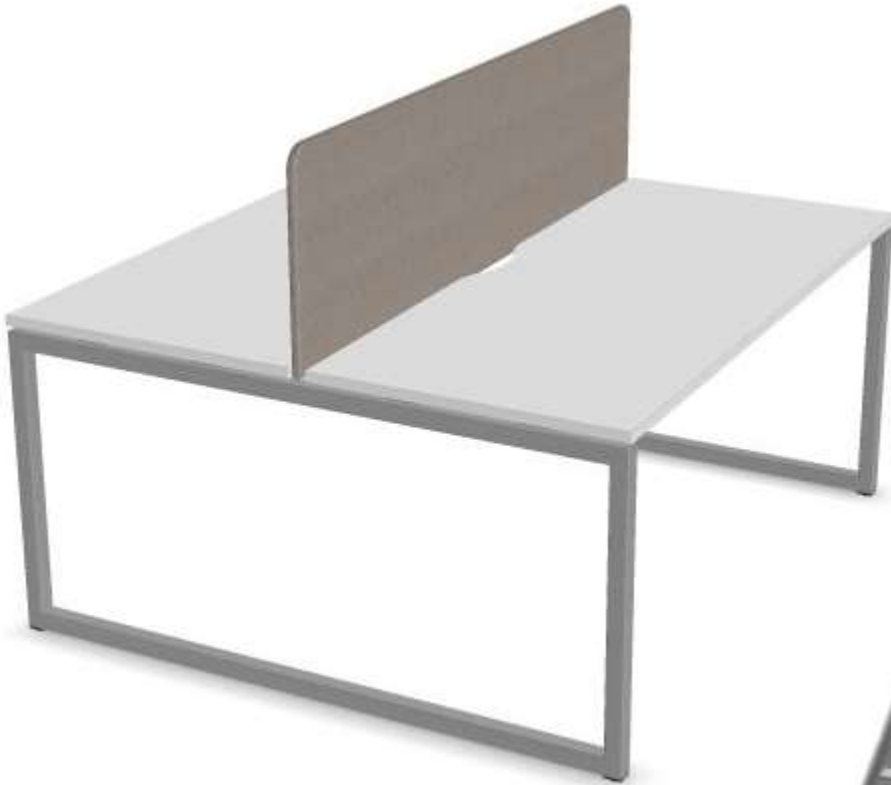

DESCRIPCIÓN: 1 UD Mesa regulable eléctrica en altura B-ACTIVE. Mesa Sit-stand, de pie/sentado.

Medida disponible P700xL1200 o 1600mm.

Tablero bilaminado con canto recto de 25 mm de grosor con canto recto en polipropileno continuo 2 mm.

outlet

~~ANTES 500€ + IVA~~

320€ + IVA

Portes y montaje NO incluidos: + 40€

Sólo para Navarra

Puede tener algún pequeño defecto o raya

DESCRIPCIÓN: 2 UD MESA BENCH 2 PUESTOS MODELO NOVA O DE 1600X1440.

Mesa para 2 puestos enfrentados de 1600x700xH740mm Con Divisor frontal tapizado.

Con estructura compartida. Sobre laminado de 25mm con canto pvc, pies y vigas metálicas.

Sobres con pasacables y bandeja inferior para cableado.

Pies de diseño Anillo O. Color Blanco/Gris Metalizado-Divisor tejido color arena.