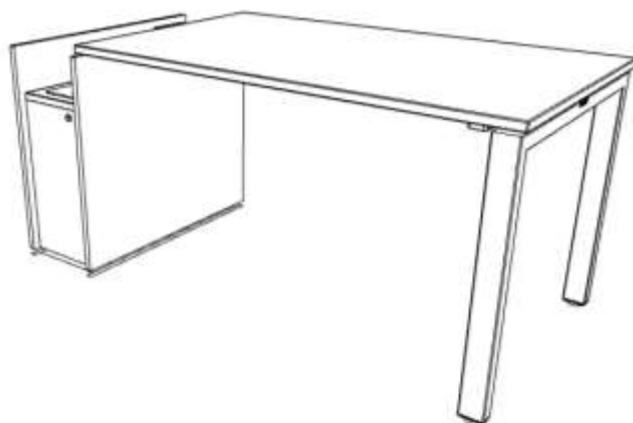

DESCRIPCIÓN: 1 UD Mesa regulable eléctrica en altura B-ACTIVE. Mesa Sit-stand, de pie/sentado.

Medida disponible P700xL1200 o 1600mm.

Tablero bilaminado con canto recto de 25 mm de grosor con canto recto en polipropileno continuo 2 mm.

outlet

~~ANTES 800€ + IVA~~

240€+ IVA

Portes y montaje NO incluidos: + 40€

Sólo para Navarra

Puede tener algún pequeño defecto o raya

DESCRIPCIÓN: 1 UD MESA MODELO FRAME4 DE 1600X800.

Mesa de despacho de 1600x800xH740mm. Sobre laminado de 25mm con canto pvc. Estructura formada por cajonera izquierda + conexiones y pie U invertida derecho. **Color Gris vetado/ pie Blanco.**

outlet

~~ANTES 395€ + IVA~~

190€ + IVA

Portes y montaje NO incluidos: + 40€

Sólo para Navarra

Puede tener algún pequeño defecto o raya

DESCRIPCIÓN: 1 UD MESA ATREO 160x80.

Mesa de trabajo de 160x80 Sobre laminado 25mm con tapa, estructura metálica con 2 pies Anillo.