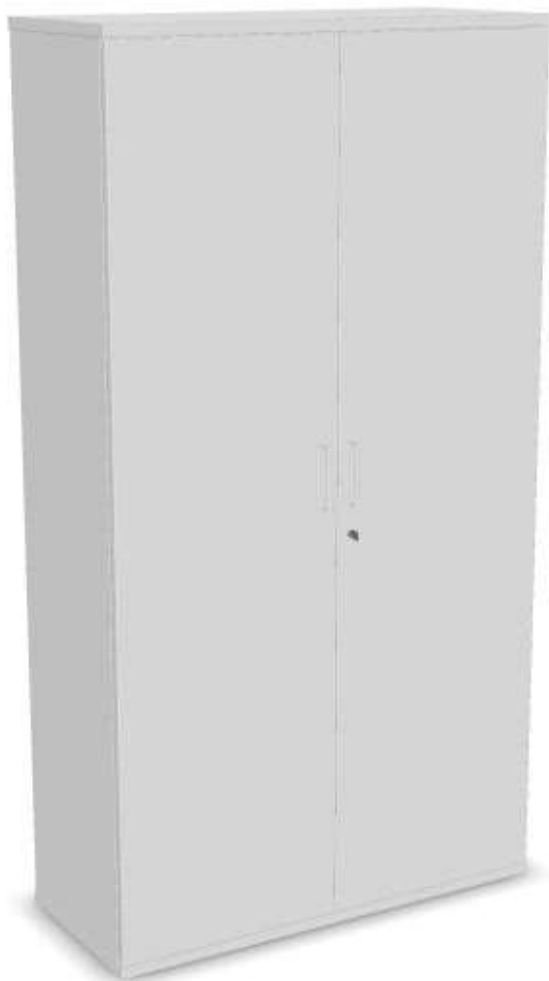

outlet

~~ANTES 360€ + IVA~~

220€+ IVA

Portes y montaje NO incluidos: + 40€

Sólo para Navarra

Puede tener algún pequeño defecto o raya

**DESCRIPCIÓN: 1 UD ARMARIO LAMINADO UNI.
ARMARIO PUERTAS BATIENTES L1000XH1900XP420.**

Armario en laminado, puertas batientes, cerradura, con 4 estantes. Color Blanco.