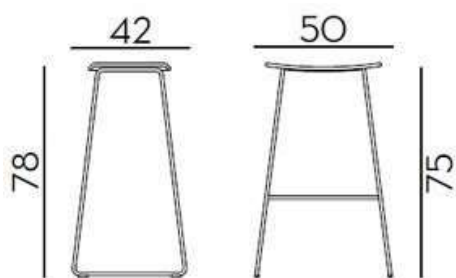

Acabado Polipropileno Blanco.

outlet

~~ANTES 290€ + IVA~~
120€ /Pack + IVA

Portes y montaje NO incluidos: + 25€

Sólo para Navarra

Puede tener algún pequeño defecto o raya

DESCRIPCIÓN: **PACK 2 UDS TABURETE TAO.**

Taburete con el asiento en madera lacada, estructura de varilla metálica. h750MM

Color Arena.

Pack
 2 uds

outlet

~~ANTES 400€ + IVA~~

140€ + IVA

Portes y montaje NO incluidos: + 25€

Sólo para Navarra