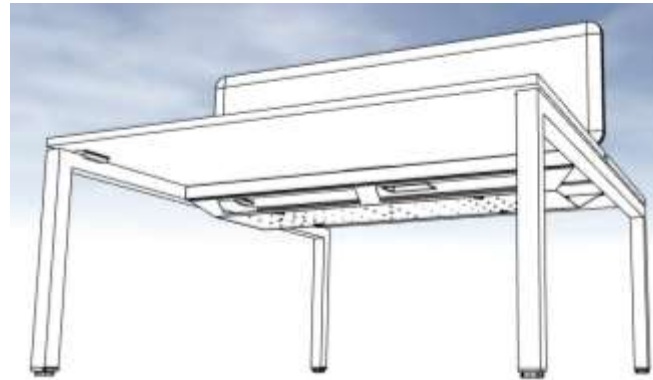

outlet

~~ANTES 1700€ + IVA~~
900€+ IVA

Portes y montaje NO incluidos: + 40€

Sólo para Navarra

Puede tener algún pequeño defecto o raya

DESCRIPCIÓN: 1 UDS MESA BENCH ST_PORTICO 1600x1620.

2 Mesas de trabajo de 160x80 enfrentadas con estructura compartida. Con bandeja bajo tablero para cableado y con divisor frontal tapizado acústico. Sobre laminado 25mm, estructura metálica pintada.

Color sobre Blanco cantos roble/ Pies en Blanco / Divisor tapizado color Arena.