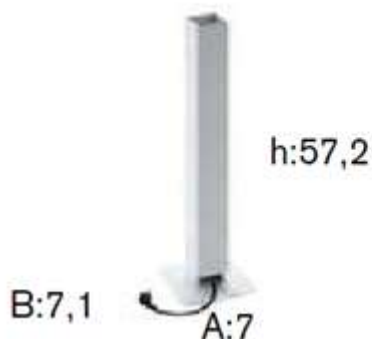

COLUMNA METÁLICA DE CABLEADO