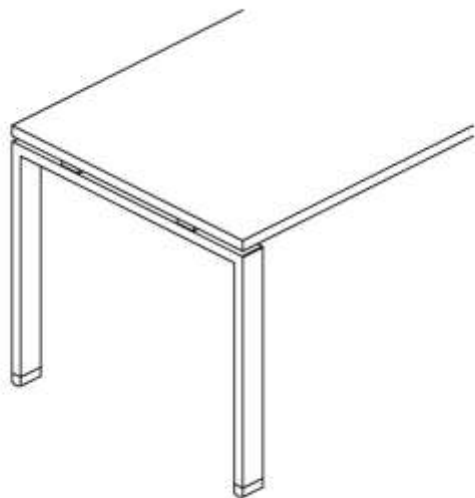

outlet

~~ANTES 275€ + IVA~~

170€+ IVA

Portes y montaje NO incluidos: + 40€

Sólo para Navarra

Puede tener algún pequeño defecto o raya

DESCRIPCIÓN: 1 UD MESA ATREO 160x80.

Mesa de trabajo de 160x80 Sobre laminado 25mm, estructura metálica con 4 pies y refuerzo rigidizador. **Color Blanco.**