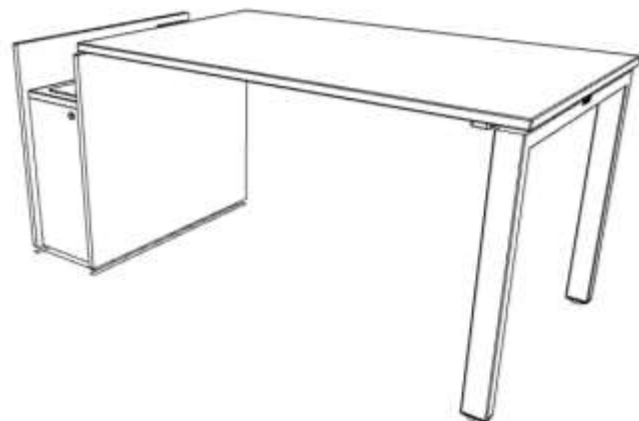

Puede tener algún pequeño defecto o raya

DESCRIPCIÓN: 1 UD MESA MODELO FRAME4 DE 1600X800.

Mesa de despacho de 1600x800xH740mm. Sobre laminado de 25mm con canto pvc. Estructura formada por cajonera izquierda + conexiones y pie U invertida derecho. **Color Gris vetado/ pie Blanco.**