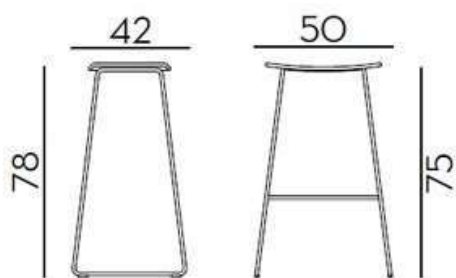

Taburete con el asiento en polipropileno, estructura de varilla metálica. Altura asiento h760MM

Color Gris.

Pack
 4 uds

outlet

~~ANTES 290€ + IVA~~
120€ /Pack + IVA

Portes y montaje NO incluidos: + 25€

Sólo para Navarra

Puede tener algún pequeño defecto o raya

DESCRIPCIÓN: **PACK 2 UDS TABURETE TAO.**

Taburete con el asiento en madera lacada, estructura de varilla metálica. h750MM

Color Arena.

Pack
 2 uds

outlet

~~ANTES 850€ + IVA~~