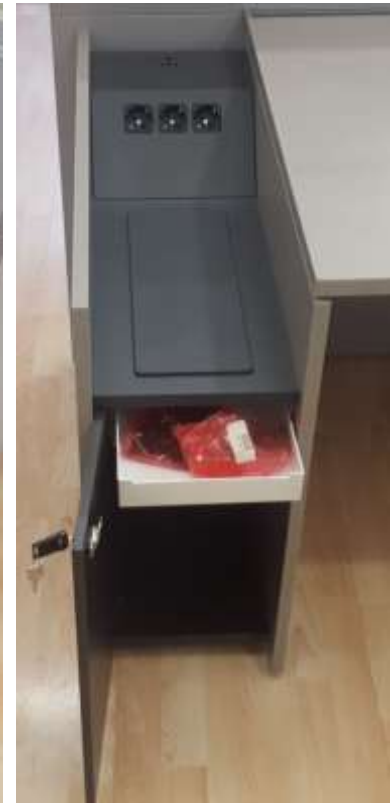

Puede tener algún pequeño defecto o raya

DESCRIPCIÓN: 1 UD MESA MODELO FRAME4 DE 1600X800.

Mesa de despacho de 1600x800xH740mm. Sobre laminado de 25mm con canto pvc. Estructura formada por cajonera izquierda + conexiones y pie U invertida derecho. **Color Gris vetado/ pie Blanco.**