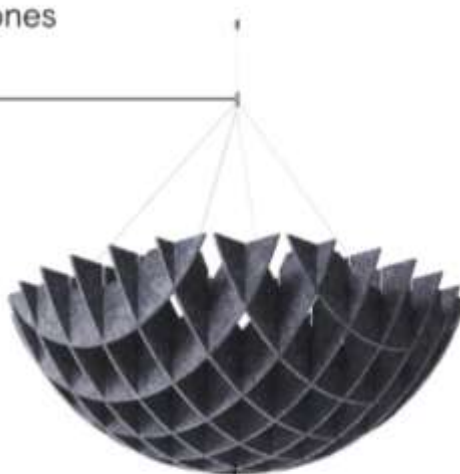

outlet

~~ANTES 300€ + IVA~~

200€ + IVA

Portes y montaje NO incluidos: + 25€

Sólo para Navarra

Puede tener algún pequeño defecto o raya

DESCRIPCIÓN: **1 UD NUBE ACUSTICA PARA COLGAR DE TECHO**

Estructura semi esférica realizada en panel PET con cualidades fonoabsorbentes. D800

Acabado Gris.

Conjunto de suspensiones
AWZ002

Nube acústica
de fieltro PET