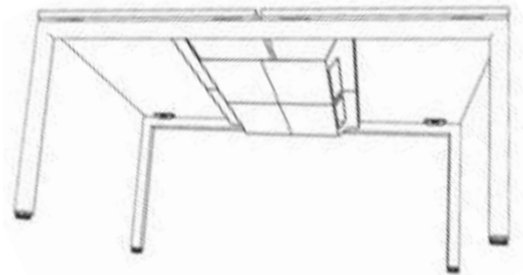

outlet

~~ANTES 825€ + IVA~~

440€ + IVA

Portes y montaje NO incluidos: + 40€

Sólo para Navarra

Puede tener algún pequeño defecto o raya

DESCRIPCIÓN: 2 UDS MESA BENCH ST_PORTICO 1400x1620.

2 Grupos de 2 Mesas de trabajo de 140x80 enfrentadas con estructura compartida. Con bandeja bajo tablero para cableado. Sobre laminado 25mm, estructura metálica pintada.

Color sobre Blanco/ Pies en Blanco