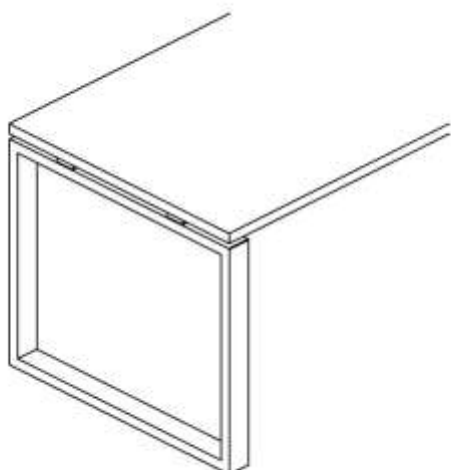

outlet

~~ANTES 395€ + IVA~~

190€ + IVA

Portes y montaje NO incluidos: + 40€

Sólo para Navarra

Puede tener algún pequeño defecto o raya

DESCRIPCIÓN: 1 UD MESA ATREO 160x80.

Mesa de trabajo de 160x80 Sobre laminado 25mm con tapa, estructura metálica con 2 pies Anillo.

Color Arce ST/Blanco.