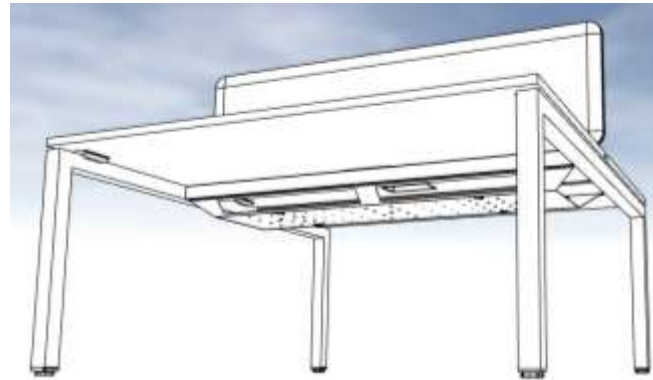

outlet

~~ANTES 1700€ + IVA~~
900€+ IVA

Portes y montaje NO incluidos: + 40€

Sólo para Navarra

Puede tener algún pequeño defecto o raya

DESCRIPCIÓN: 1 UDS MESA BENCH ST_PORTICO 1600x1620.

2 Mesas de trabajo de 160x80 enfrentadas con estructura compartida. Con bandeja bajo tablero para cableado y con divisor frontal tapizado acústico.

Sobre laminado 25mm, estructura metálica pintada.

Color sobre Blanco cantos roble/ Pies en Blanco / Divisor tapizado color Arena.