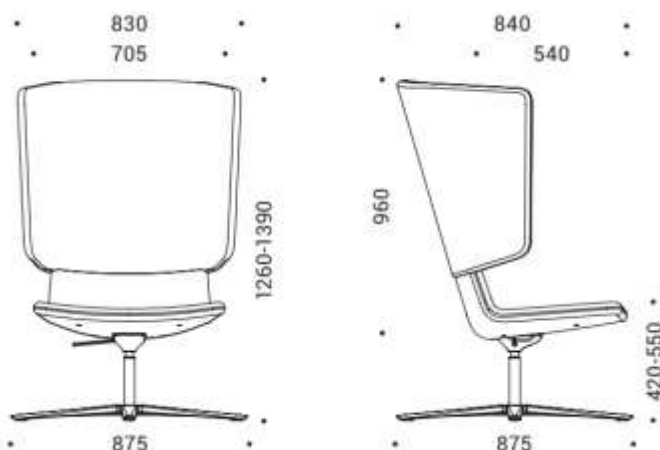

outlet

~~ANTES 850€ + IVA~~

290€ + IVA

Portes y montaje NO incluidos: + 25€

Sólo para Navarra

Puede tener algún pequeño defecto o raya

DESCRIPCIÓN: 1 UD BUTACA MODELO TWIST-SIT

Butaca de respaldo cabecero con cerramientos laterales, que facilitan concentración y aislamiento. Giratoria con asiento regulable en altura y base de 4 radios de aluminio pulido.

Acabado TEJIDO GRIS con trasera símil piel Negra. Base pulida.