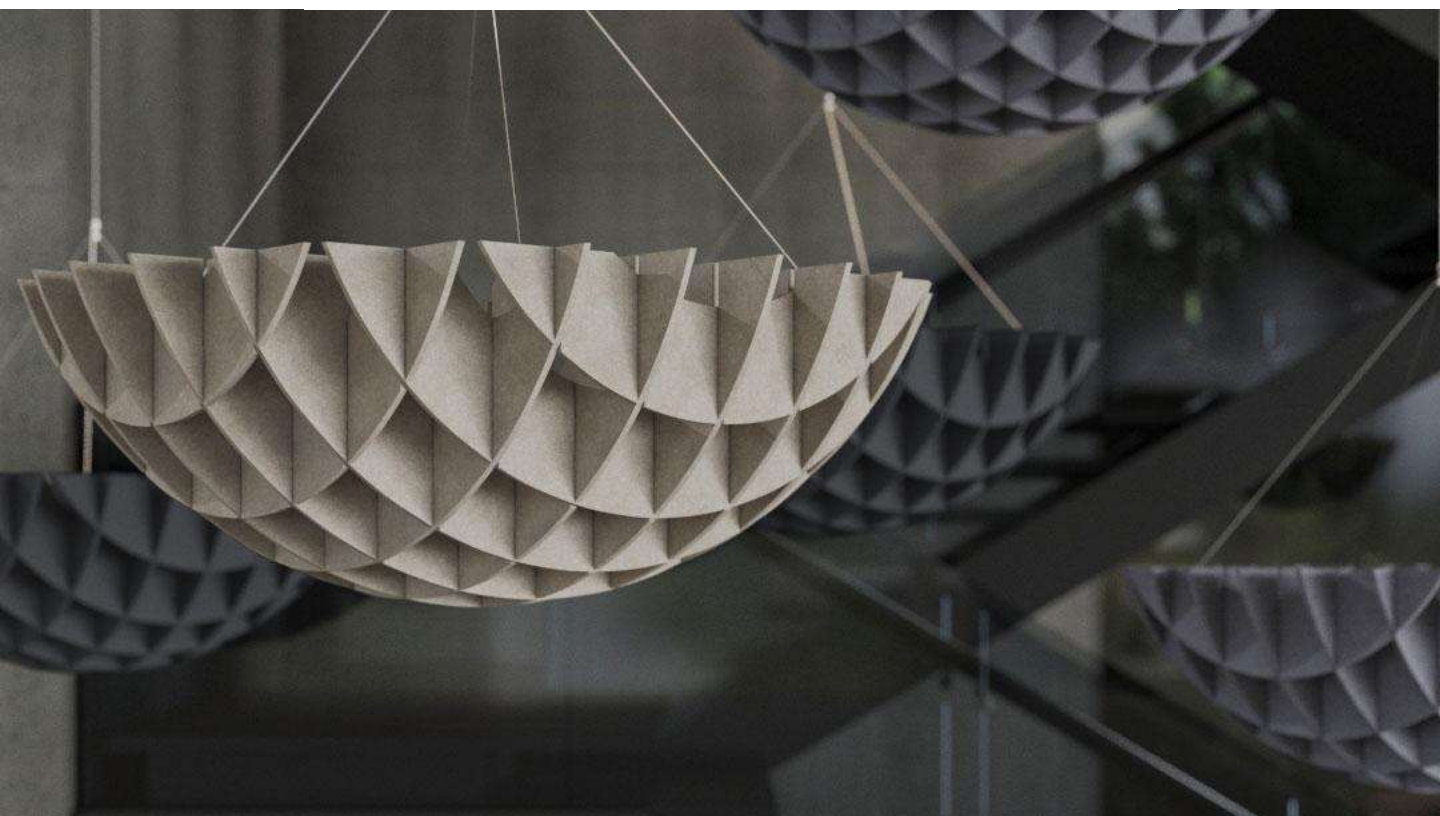

Estructura semi esférica realizada en panel PET con cualidades fonoabsorbentes. D800

Acabado Gris.

Conjunto de suspensiones
AWZ002

Nube acústica
de fieltro PET

outlet

~~ANTES 450€ + IVA~~

275€+ IVA

Portes y montaje NO incluidos: + 25€