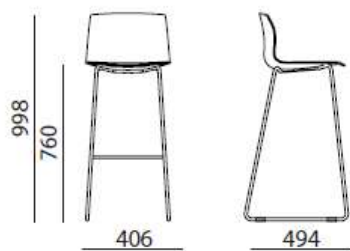

Portes y montaje NO incluidos: + 45€

Sólo para Navarra

Puede tener algún pequeño defecto o raya

DESCRIPCIÓN: **6 UDS SILLA FIJA MODELO CALIPSO.**

Silla fija sin brazos, carcasa polipropileno, respaldo microperforado, estructura metálica de tubo de acero cromado. Apilable

Acabado Polipropileno Arena.

Pack
6 uds

outlet

~~ANTES 700€ + IVA~~
360€ /Pack + IVA

Portes y montaje NO incluidos: + 25€

Sólo para Navarra

Puede tener algún pequeño defecto o raya

DESCRIPCIÓN: **PACK 4 UDS TABURETE KB76.**

Taburete con el asiento en polipropileno, estructura de varilla metálica. Altura asiento h760MM

Color Gris.

Pack
 4 uds

outlet

~~ANTES 290€ + IVA~~
120€ /Pack + IVA

Portes y montaje NO incluidos: + 25€

Sólo para Navarra