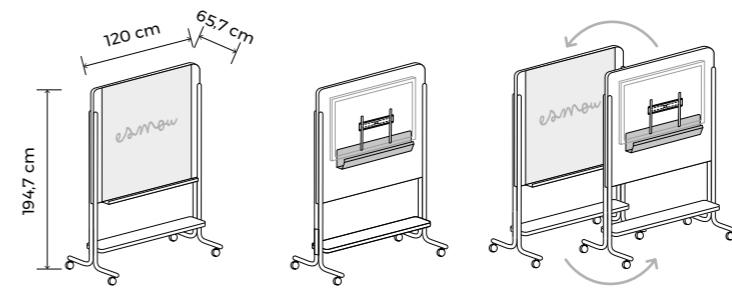

esmou table

pag 52

- Estante inferior
- Ruedas con frenos
- Étagère inférieure
- Roulettes à freins
- Prop-shelf
- Casters with brakes

esmou shelf

pag 40

2 niveles / niveaux / gaps

3 niveles / niveaux / gaps

4 niveles / niveaux / gaps

- Con jardinera opcional
- Con puertas PET opcionales
- Ruedas con frenos
- Avec jardinière (option)
- Avec portes en PET (option)
- Roulettes à freins
- With optional planter
- With optional PET upper doors
- Casters with brakes

esmou wall

pag 46

board

monitor

board + monitor

- Board: pizarra blanca incluida
- Monitor: soporte de pantalla incluido para TV máx 43"
- Ruedas con frenos
- Board: Tableau blanc inclus.
- Monitor: support de pantalla inclus max. 43"
- Roulettes à freins
- Board: Whiteboard included
- Monitor: TV support included - max 43"
- Casters with brakes