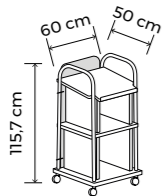

esmou speaker

pag 24

- Panel frontal de metal, PET o metacrilato
- Almacenaje interior
- Ruedas con frenos
- Panneau frontal en métal, PET ou méthacrylate
- Rangement intérieur
- Roulettes à freins
- Melamine, PET or methacrylate front panel
- Storage
- Casters with brakes