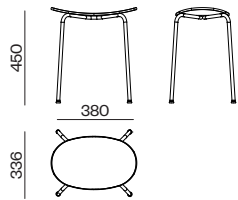

Piel/Cuero - Soft Leather/Hide:

Hide by INTER LEATHER

Leather by ANTIC CUIR

Hodei Stool
H450

Taburete h450 con estructura de 4 patas de tubo de acero de Ø16mm, pintado en polvo según muestrario. Asiento de una pieza de madera contrachapada de roble, disponible en 3 colores de teñido o todo tapizado en tela o piel.

H450 height stool with 4 legs steel frame of Ø16mm powder coated. Seat in plywood oak, available in 3 varnish colours or upholstered in fabric or soft leather.

Hodei Stool
H640

Taburete h640 con estructura de 4 patas de tubo de acero de Ø16mm, pintado en polvo según muestrario. Asiento de una pieza de madera contrachapada de roble, disponible en 3 colores de teñido o todo tapizado en tela o piel.