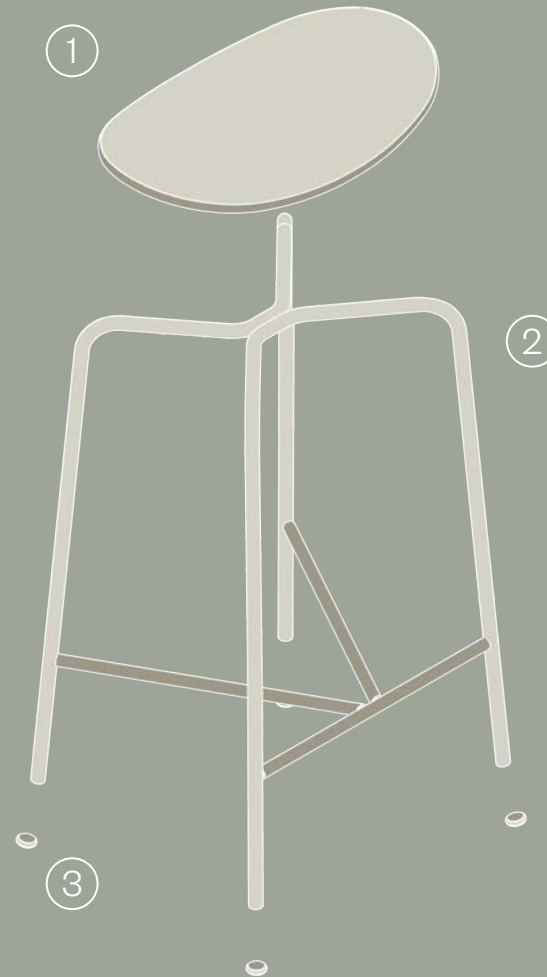

ISO 9001 is a globally recognized standard for quality management. It helps organizations of all sizes and sectors to improve their performance, meet customer expectations and demonstrate their commitment to quality.

ISO 14001

La ISO 14001 es la norma líder mundial para sistemas de Gestión Ambiental. Entre los beneficios de implantar esta norma se incluyen la reducción del impacto medioambiental, la disminución de la generación de residuos y del consumo energético, y el recorte en los costes de la actividad empresarial.

ISO 14001 is the world's leading standard for environmental management systems. The benefits of implementing this standard include reducing the environmental impact, cutting down on waste generation and energy consumption, and decreasing business activity costs.

ISO 14006

ISO 14006 es una norma Internacional que proporciona directrices para ayudar a las organizaciones a establecer, documentar, implementar, mantener y mejorar de forma continua su gestión del ecodiseño como parte de un sistema de gestión ambiental (SGA).

ISO 14006 is an international standard that provides guidelines to help organizations establish, document, implement, maintain and continuously improve their ecodesign management as part of an environmental management system (EMS).

Recyclable materials >99 %
Completely removable

1. Carcasa / One-piece Shell
2. Estructura / Structure
3. Tacos / Glides