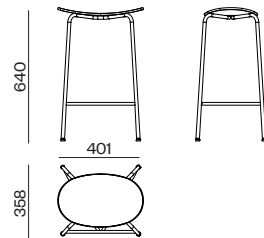

H450 height stool with 4 legs steel frame of Ø16mm powder coated. Seat in plywood oak, available in 3 varnish colours or upholstered in fabric or soft leather.

Hodei Stool
H640

Taburete h640 con estructura de 4 patas de tubo de acero de Ø16mm, pintado en polvo según muestrario. Asiento de una pieza de madera contrachapada de roble, disponible en 3 colores de teñido o todo tapizado en tela o piel.

H640 height stool with 4 legs steel frame of Ø16mm powder coated. Seat in plywood oak, available in 3 varnish colours or upholstered in fabric or soft leather.

Hodei Stool
H760

Taburete h760 con estructura de 4 patas de tubo de acero de Ø16mm, pintado en polvo según muestrario. Asiento de una pieza de madera contrachapada de roble, disponible en 3 colores de teñido o todo tapizado en tela o piel.