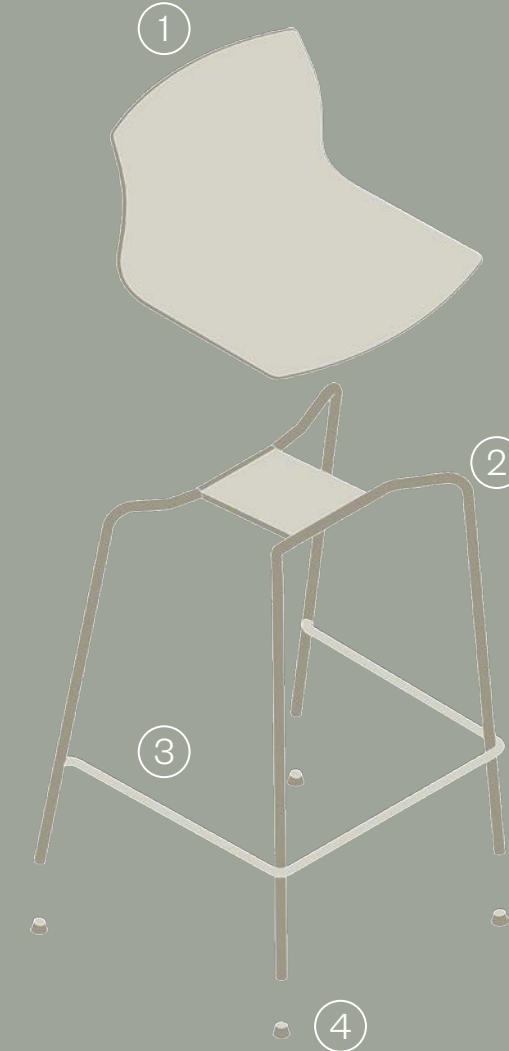

ISO 9001 is a globally recognized standard for quality management. It helps organizations of all sizes and sectors to improve their performance, meet customer expectations and demonstrate their commitment to quality.

ISO 14001

La ISO 14001 es la norma líder mundial para sistemas de Gestión Ambiental. Entre los beneficios de implantar esta norma se incluyen la reducción del impacto medioambiental, la disminución de la generación de residuos y del consumo energético, y el recorte en los costes de la actividad empresarial.

ISO 14001 is the world's leading standard for environmental management systems. The benefits of implementing this standard include reducing the environmental impact, cutting down on waste generation and energy consumption, and decreasing business activity costs.

ISO 14006

ISO 14006 es una norma Internacional que proporciona directrices para ayudar a las organizaciones a establecer, documentar, implementar, mantener y mejorar de forma continua su gestión del ecodiseño como parte de un sistema de gestión ambiental (SGA).

ISO 14006 is an international standard that provides guidelines to help organizations establish, document, implement, maintain and continuously improve their ecodesign management as part of an environmental management system (EMS).

Recyclable materials >99 %
Completely removable

1. Carcasa / One-piece Shell
2. Estructura / Structure
3. Reposapiés / Footrest
4. Tacos / Glides