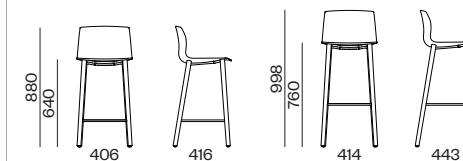

Kabi Stool 4 Legs

Taburete apilable disponible en dos alturas. Estructura de tubo de acero Ø16mm, pintado en polvo. Asiento de una pieza de polipropileno 80% + 20% F.V. Tacos rótula de polipropileno, opción fieltro con suplemento.

Stackable stool available in 2 heights. Frame made of steel of Ø16mm powder coated. Seat and back in one piece of polypropylene 80% + 20% F.G. Polypropylene glides, felt glides with price increase.

Kabi Stool Sled

Taburete patín no apilable, disponible en dos alturas. Estructura de tubo de acero Ø14mm pintado con tacos a suelo traslúcidos. Asiento de una pieza de polipropileno 80% + 20% F.V. Opción tacos a suelo traslúcidos con o sin fieltro con suplemento.

Sled frame stool available in 2 heights. Frame made of steel of Ø14mm powder coated and with translucent glides. Seat and back in one piece of polypropylene 80% + 20% F.G. Option translucent glides with felt with price increase.

Kabi Stool Pyramid

Taburete piramidal no giratoria, disponible en dos alturas. Estructura de tubo de acero Ø16mm, con reposapiés todo pintado en polvo. Asiento de una pieza de polipropileno 80% + 20% F.V. Tacos rótula de polipropileno, opción con fieltro con suplemento.

Pyramid fixed frame stool available in 2 heights. Frame made of steel tube Ø16mm with footrest powder coated. Seat and back in one piece of polypropylene 80% + 20% F.G. Polypropylene glides, option for felt with a price increase.

Kabi Stool Wood Legs

Taburete patas madera no apilable, disponible en dos alturas. Estructura de tubo de acero y patas de madera de haya barnizado natural con reposapiés cromado. Asiento de una pieza de polipropileno. Tacos a suelo de polipropileno, opción fieltro con suplemento.