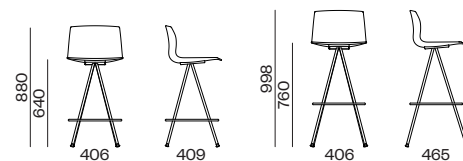

Kabi Stool 4 Legs

Taburete apilable disponible en dos alturas. Estructura de tubo de acero Ø16mm, pintado en polvo. Asiento de una pieza de polipropileno 80% + 20% F.V. Tacos rótula de polipropileno, opción fieltro con suplemento.

Stackable stool available in 2 heights. Frame made of steel of Ø16mm powder coated. Seat and back in one piece of polypropylene 80% + 20% F.G. Polypropylene glides, felt glides with price increase.

Kabi Stool Sled

Taburete patín no apilable, disponible en dos alturas. Estructura de tubo de acero Ø14mm pintado con tacos a suelo traslúcidos. Asiento de una pieza de polipropileno 80% + 20% F.V. Opción tacos a suelo traslúcidos con o sin fieltro con suplemento.

Sled frame stool available in 2 heights. Frame made of steel of Ø14mm powder coated and with translucent glides. Seat and back in one piece of polypropylene 80% + 20% F.G. Option translucent glides with felt with price increase.

Kabi Stool Pyramid

Taburete piramidal no giratoria, disponible en dos alturas. Estructura de tubo de acero Ø16mm, con reposapiés todo pintado en polvo. Asiento de una pieza de polipropileno 80% + 20% F.V. Tacos rótula de polipropileno, opción con fieltro con suplemento.

Pyramid fixed frame stool available in 2 heights. Frame made of steel tube Ø16mm with footrest powder coated. Seat and back in one piece of polypropylene 80% + 20% F.G. Polypropylene glides, option for felt with a price increase.

Kabi Stool Wood Legs

Taburete patas madera no apilable, disponible en dos alturas. Estructura de tubo de acero y patas de madera de haya barnizado natural con reposapiés cromado. Asiento de una pieza de polipropileno. Tacos a suelo de polipropileno, opción fieltro con suplemento.