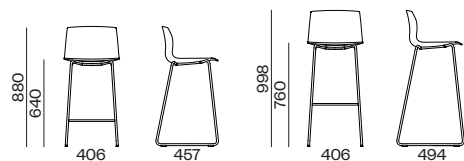

Kabi Stool 4 Legs

Taburete apilable disponible en dos alturas. Estructura de tubo de acero Ø16mm, pintado en polvo. Asiento de una pieza de polipropileno 80% + 20% F.V. Tacos rótula de polipropileno, opción fieltro con suplemento.

Stackable stool available in 2 heights. Frame made of steel of Ø16mm powder coated. Seat and back in one piece of polypropylene 80% + 20% F.G. Polypropylene glides, felt glides with price increase.

Kabi Stool Sled

Taburete patín no apilable, disponible en dos alturas. Estructura de tubo de acero Ø14mm pintado con tacos a suelo traslúcidos. Asiento de una pieza de polipropileno 80% + 20% F.V. Opción tacos a suelo traslúcidos con o sin fieltro con suplemento.

Sled frame stool available in 2 heights. Frame made of steel of Ø14mm powder coated and with translucent glides. Seat and back in one piece of polypropylene 80% + 20% F.G. Option translucent glides with felt with price increase.

Kabi Stool Pyramid

Taburete piramidal no giratoria, disponible en dos alturas. Estructura de tubo de acero Ø16mm, con reposapiés todo pintado en polvo. Asiento de una pieza de polipropileno 80% + 20% F.V. Tacos rótula de polipropileno, opción con fieltro con suplemento.

Pyramid fixed frame stool available in 2 heights. Frame made of steel tube Ø16mm with footrest powder coated. Seat and back in one piece of polypropylene 80% + 20% F.G. Polypropylene glides, option for felt with a price increase.

Kabi Stool Wood Legs

Taburete patas madera no apilable, disponible en dos alturas. Estructura de tubo de acero y patas de madera de haya barnizado natural con reposapiés cromado. Asiento de una pieza de polipropileno. Tacos a suelo de polipropileno, opción fieltro con suplemento.