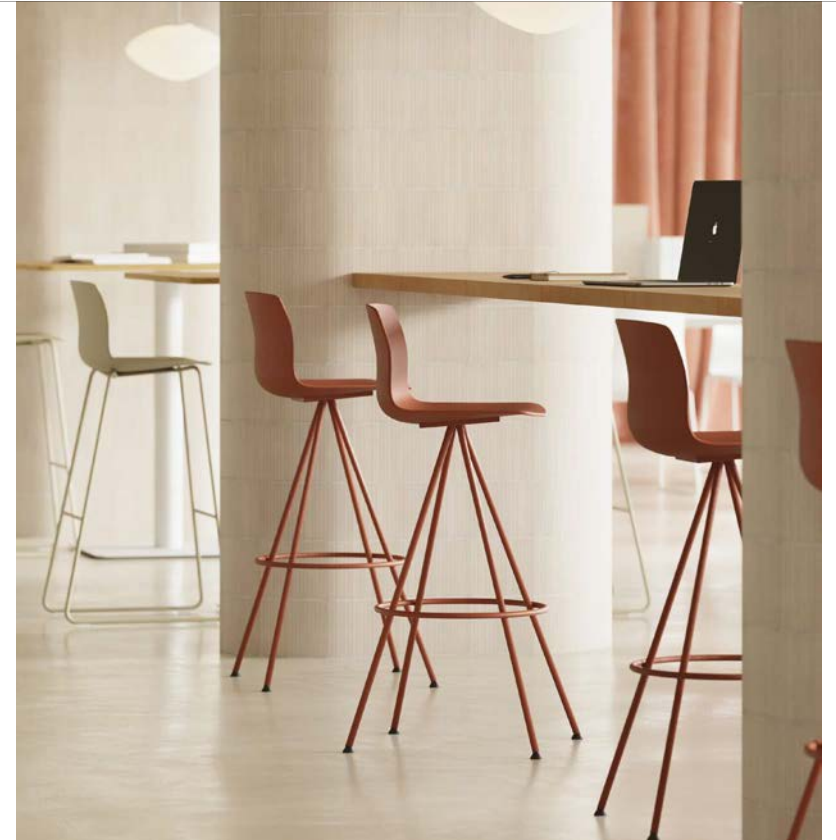

Stool

KABI STOOL

Pensi Design Studio

La colección Kabi Stool nace para ampliar el programa Kabi. Con un asiento más reducido pero manteniendo su característico diseño monocarcasa y confortable, ofrece diferentes variantes de bases para múltiples espacios. Está disponible en dos alturas: taburete alto para bar y taburete mediano para mostrador, tanto en entornos de uso privado como público.

The new Kabi Stool collection serves to expand the Kabi programme. With more compact seating which nonetheless maintains the characteristic comfortable, single-body design, offering different base options for a range of spaces. It is also available in two heights: a higher barstool and a medium-height stool for counters, in both private and public settings.

Characteristic
single-shell seat