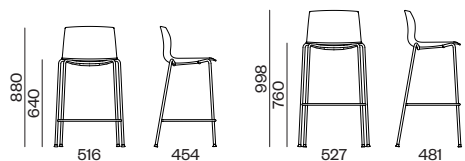

Kabi Stool 4 Legs

Taburete apilable disponible en dos alturas. Estructura de tubo de acero Ø16mm, pintado en polvo. Asiento de una pieza de polipropileno 80% + 20% F.V. Tacos rótula de polipropileno, opción fieltro con suplemento.

Stackable stool available in 2 heights. Frame made of steel of Ø16mm powder coated. Seat and back in one piece of polypropylene 80% + 20% F.G. Polypropylene glides, felt glides with price increase.

Kabi Stool Sled

Taburete patín no apilable, disponible en dos alturas. Estructura de tubo de acero Ø14mm pintado con tacos a suelo traslúcidos. Asiento de una pieza de polipropileno 80% + 20% F.V. Opción tacos a suelo traslúcidos con o sin fieltro con suplemento.

Sled frame stool available in 2 heights. Frame made of steel of Ø14mm powder coated and with translucent glides. Seat and back in one piece of polypropylene 80% + 20% F.G. Option translucent glides with felt with price increase.

Kabi Stool Pyramid

Taburete piramidal no giratoria, disponible en dos alturas. Estructura de tubo de acero Ø16mm, con reposapiés todo pintado en polvo. Asiento de una pieza de polipropileno 80% + 20% F.V. Tacos rótula de polipropileno, opción con fieltro con suplemento.

Pyramid fixed frame stool available in 2 heights. Frame made of steel tube Ø16mm with footrest powder coated. Seat and back in one piece of polypropylene 80% + 20% F.G. Polypropylene glides, option for felt with a price increase.

Kabi Stool Wood Legs

Taburete patas madera no apilable, disponible en dos alturas. Estructura de tubo de acero y patas de madera de haya barnizado natural con reposapiés cromado. Asiento de una pieza de polipropileno. Tacos a suelo de polipropileno, opción fieltro con suplemento.